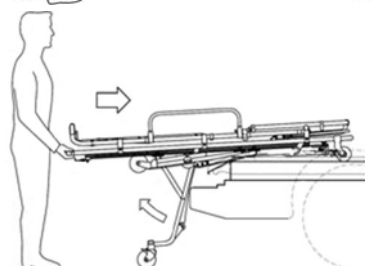

KIIRABIRAAM Mudel 5126 EL

Üheosaline raam: südame- ja šokiasend, sujuvalt muudetava kaldenurgaga seljatugi, allalastavad käetoed, kõrgus on reguleeritav.

Tugeval metallist raamil.

Lihtne käsitleda. Varustatud Easy Load süsteemiga: automaatne esijalgade vabastus raami autosse lükkamisel. Pole vaja vajutada ühtegi käepidet seni, kuni tagajalad pole autot puudutanud. Varustatud ohutussüsteemiga raami autost väljatõmbamisel.

Raami kõrgus on reguleeritav, 7 erinevat kõrgusastet.

Allalastavad külgtoed, jalatugi.

Südame ja šoki asendid.

Seljatugi on sujuvalt reguleeritav.

Tagarattad on pöörlevad ja varustatud piduritega. Esirattad on otsejooksuga.