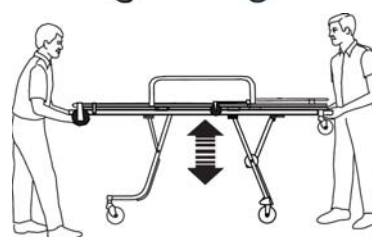

KIIRABIRAAM Mudel 5126 EL

Üheosaline raam: südame- ja šokiasend, sujuvalt muudetava kaldenurgaga seljatugi, allalastavad käetoed, kõrgus on reguleeritav.

Tugeval metallist raamil.

Lihtne käsitleda. Varustatud Easy Load süsteemiga: automaatne esijalgade vabastus raami autosse lükkamisel. Pole vaja vajutada ühtegi käepidet seni, kuni tagajalad pole autot puudutanud. Varustatud ohutussüsteemiga raami autost väljatõmbamisel.

Raami kõrgus on reguleeritav, 7 erinevat kõrgusastet.

Allalastavad külgtoed, jalatugi.

Südame ja šoki asendid.

Seljatugi on sujuvalt reguleeritav.

Tagarattad on pöörlevad ja varustatud piduritega. Esirattad on otsejooksuga.